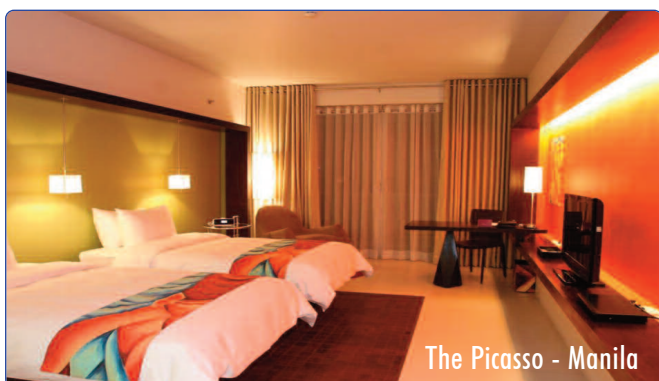

PARTENZE DA MILANO E ROMA FINO AL 31 OTTOBRE

2 notti Manila

THE PICASSO BOUTIQUE RESIDENCES (turistica superiore)

5 notti Bohol

BOHOL BEACH CLUB (1a categoria)

3 notti Cebu

BLUEWATER MARIBAGO BEACH RESORT (1a categoria)

da Euro **1.690**

SUPPLEMENTO YR INCLUSO! Tasse biglietteria aerea
Euro 160 ca.

Partenze giornaliere fino al 31 ottobre da Milano e Roma con voli Cathay Pacific in classe economica

Sistemazione in camera doppia con prima colazione buffet

Supplemento alta stagione su richiesta

Trasferimenti - Set da viaggio Mappamondo

Tasse biglietteria aerea Euro 160 ca. - Costo individuale di gestione prenotazione Euro 80

Assicurazione annullamento/interruzione viaggio/ritardo aereo/medico/bagaglio da Euro 62

CAMBIO APPLICATO 1 EURO = 1,06 USD

dal 1976 il Tuo partner per il lungo raggio su misura

www.mappamondo.com